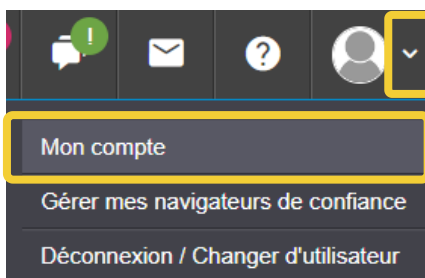

Favoris

Quels favoris l'utilisateur peut-il définir dans Sphère ?

Partenaires favoris

Volets favoris

(maximum : 3)

Dossiers favoris

1

Partenaires favoris

Deux modalités sont possibles pour définir ses partenaires favoris :

- Accéder à la rubrique « Mon compte » (flèche en haut à droite de l'écran), puis « Paramètres »
- Sélectionner la liste de ses favoris parmi les utilisateurs de Sphère

OU

Si le partenaire est déjà présent dans l'entourage professionnel d'un des dossiers de l'utilisateur :

- Accéder à l'entourage professionnel où le partenaire est renseigné
- Appuyer sur le nom du partenaire (version mobile) ou cliquer sur le symbole  (version web)